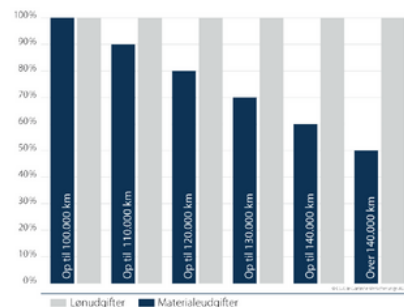

PRISLISTE - 1. OKTOBER 2024

CARGARANTIE ELECTRIC DRIVE PLUS

BRUGTE ELBILER

Prisliste pr. 1. oktober 2024 - Der henvises til betingelser og produktinformation.
Alle priser er inkl. 1,1 % forsikringsafgift - der tages forbehold for trykfejl.
Priserne i CGWebLine er altid gældende.

CARGARANTIE ELECTRIC DRIVE PLUS (Brugte biler)

PERIODE	Maks. alder/km	0-140 HK	141-220 HK	221-300 HK	FRA 300 HK
12 måneder	7 år / 125.000 km	4.810	6.710	9.370	12.630
24 måneder	7 år / 125.000 km	7.070	9.860	13.770	18.550
36 måneder	5 år / 75.000 km	10.610	14.790	20.660	27.835

BETINGELSER

Maks. dækning for biler med mere end 245 hk
75.000 DKK inkl. moms pr. skade

Maks. dækning for biler ældre end 7 år
20.000 DKK inkl. moms pr. skade

Maks. 3,5 t (totalvægt)

Ingen engros, kurér, godstransport, taxi,
køreskole eller udrykningskøretøjer

DÆKNING AF OMKOSTNINGER

CG dækker lønomkostninger
i henhold til producentens
timeindex samt
materialeomkostninger i
henhold til producentens
vejledende udsalgspris på
følgende måde:

KAN KUN TEGNES I FORBINDELSE MED SALG!

CG CAR-GARANTIE VERSICHERUNGS-AG

WWW.CARGARANTIE.DK

ServiceCenter
Skadecenter

73 70 93 95
73 70 93 96

info@cargarantie.dk
skade@cargarantie.dk

NORD

Flemming Thingbak
61 44 13 00
fth@cargarantie.dk

SYD

Tommy Holst
44 12 96 66
tho@cargarantie.dk

ØST

Niels Riise
48 80 16 46
nri@cargarantie.dk